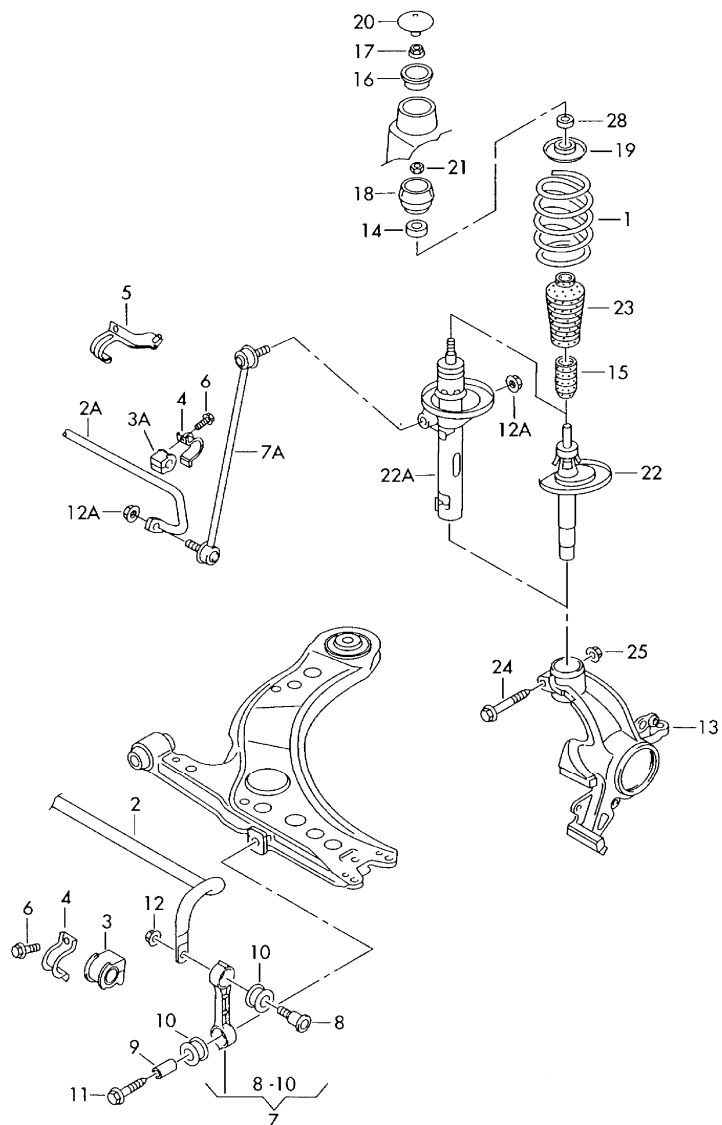

Malli	Vuosi	PR	AR	Kuva	Rajaaminen	UPD			
A3	2003	4	11	411-05					 Audi

Kohta	Osanumero	Nimike	Huomaus	Kpl	Malli
		Jousitus Iskunvaimennin Kallistuksenvaimennin	eteen		quattro + ARX,ARY,ASZ, AMK,BAM,AUL
1	1J0 411 105	Kierrejousi F 1 värimerkki 4 värimerkkiä	>> 8L-1-200 000*	2	quattro + PR-G42+L05
(1)	1J0 411 105 AE	Kierrejousi F 1 värimerkki 2 värimerkkiä	>> 8L-1-200 000*	2	quattro + PR-G42+L29
(1)	1J0 411 105 C	Kierrejousi F 2 värimerkkiä 2 värimerkkiä	>> 8L-1-200 000*	2	quattro + PR-G42+L09
(1)	1J0 411 105 BK	Kierrejousi F 2 värimerkkiä 2 värimerkkiä	>> 8L-1-200 000*	2	quattro + PR-G42+L10
(1)	1J0 411 105 AG	Kierrejousi F 1 värimerkki 2 värimerkkiä	>> 8L-1-200 000*	2	quattro + PR-G42+L11
(1)	8L0 411 105 E	Kierrejousi 3 värimerkkiä 1 värimerkki		2	quattro + PR-G68+L63
(1)	8L0 411 105 J	Kierrejousi 1 värimerkki 4 värimerkkiä		2	quattro + PR-G68+L68
(1)	8L0 411 105 G	Kierrejousi 4 värimerkkiä 1 värimerkki		2	quattro + PR-G68+L66
(1)	8L0 411 105 D	Kierrejousi 4 värimerkkiä 1 värimerkki		2	quattro + PR-G68+L64
(1)	8L0 411 105 P	Kierrejousi 1 värimerkki 4 värimerkkiä		2	quattro + PR-G68+L73
(1)	1J0 411 105 AJ	Kierrejousi F urheilualustaan 1 värimerkki 4 värimerkkiä	>> 8L-1-200 000*	2	quattro + PR-G43+L13